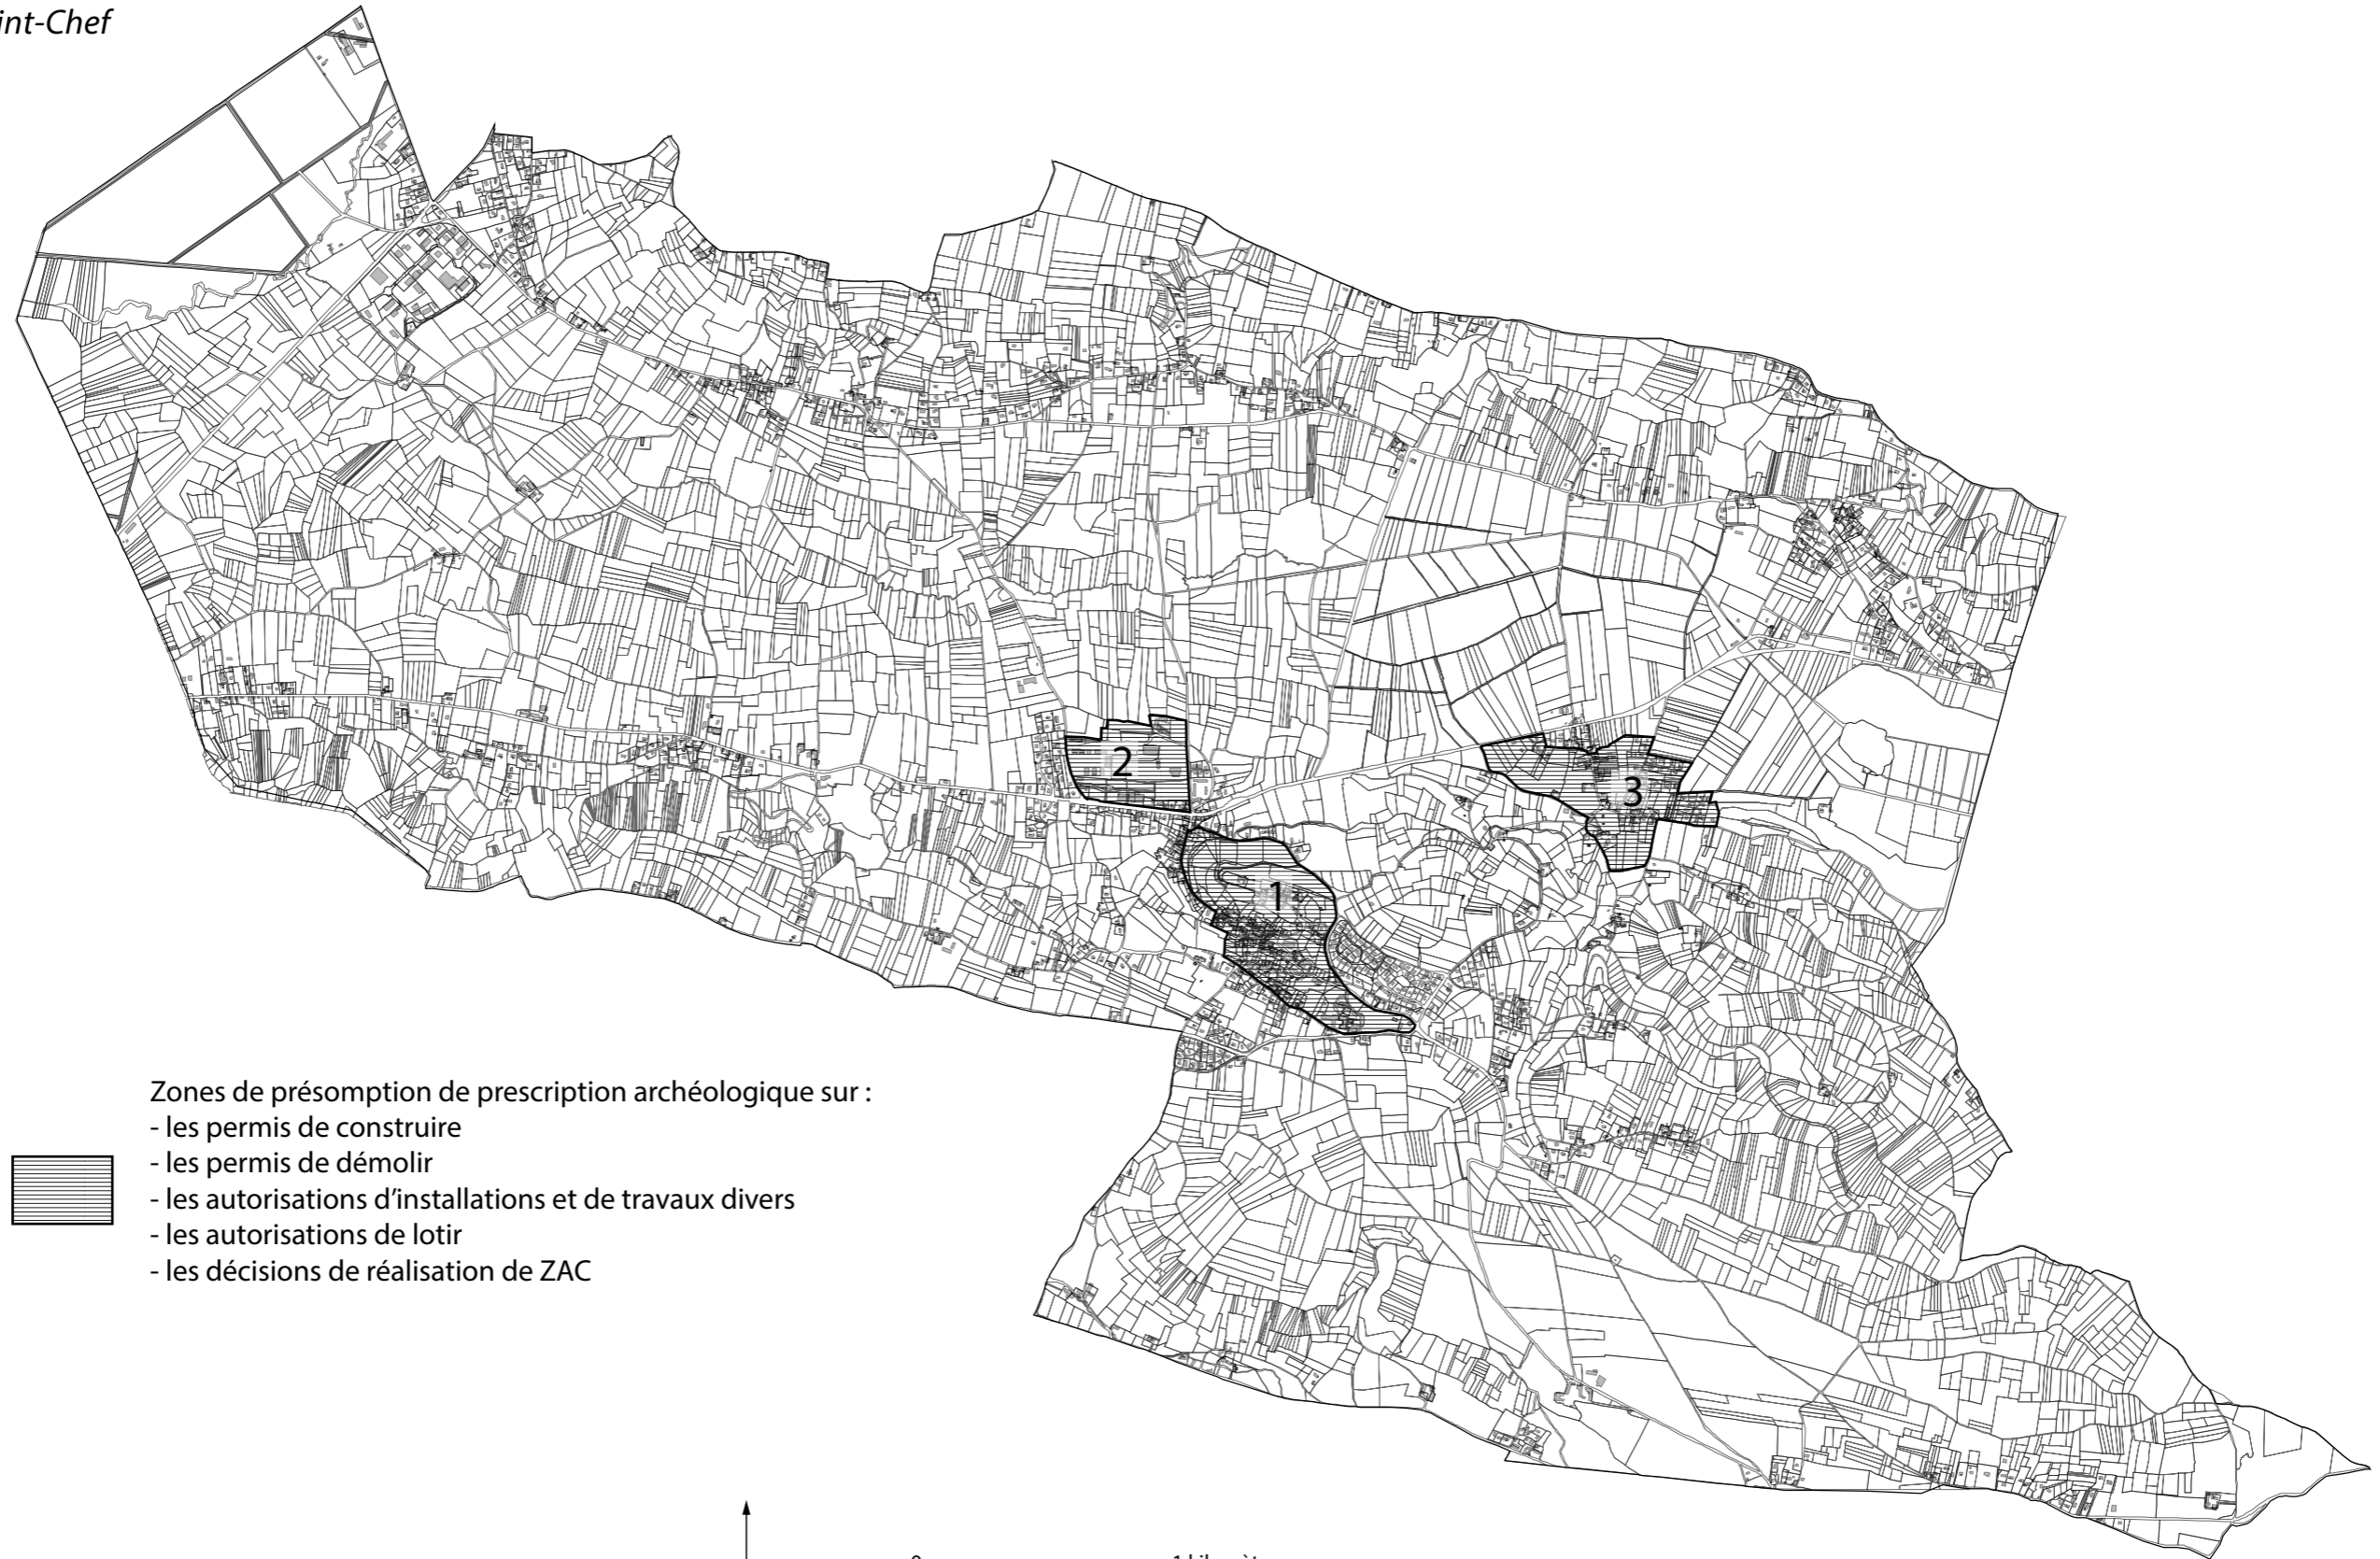

*Zones de présomption de prescription archéologique des services de la Préfecture de Région
(Direction Régionale des Affaires Culturelles)*

Département : Isère
Commune : Saint-Chef

Données issues de la carte archéologique nationale – IGN BD TOPO © IGN 2020
Diffusion et reproduction interdites hors cadre conventionnel